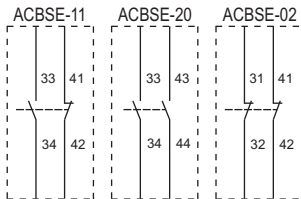

Side mountable auxiliary contact block (ACBSE)
 Styki pomocnicze boczne (ACBSE)
 Stranski pomožni kontaktorski blok (ACBSE)
 Vočni pomožni kontaktorski blok (ACBSE)
 Доп. контактная группа, боковая (ACBSE)
 Papildomi soniniai kontaktai (ACBSE)

Dimensions
 Wymiary
 Dimenzije
 Dimenzije
 Размеры
 Matmenys

POLSKA
 ETI Polam Sp. z o.o.
 ul. Jana Pawła II 18
 Tel. 0-48/ 23 691 93 00
 Fax. 0-48/ 23 691 93 60
 www.etipolam.com.pl

SLOVENIA
 ETI Elektroelement d.o.o.
 1411 Izlake
 Obrežija 5
 Phone: +386(0)356 57 570
 Fax. +386(0)356 74 077
 www.etigroup.eu