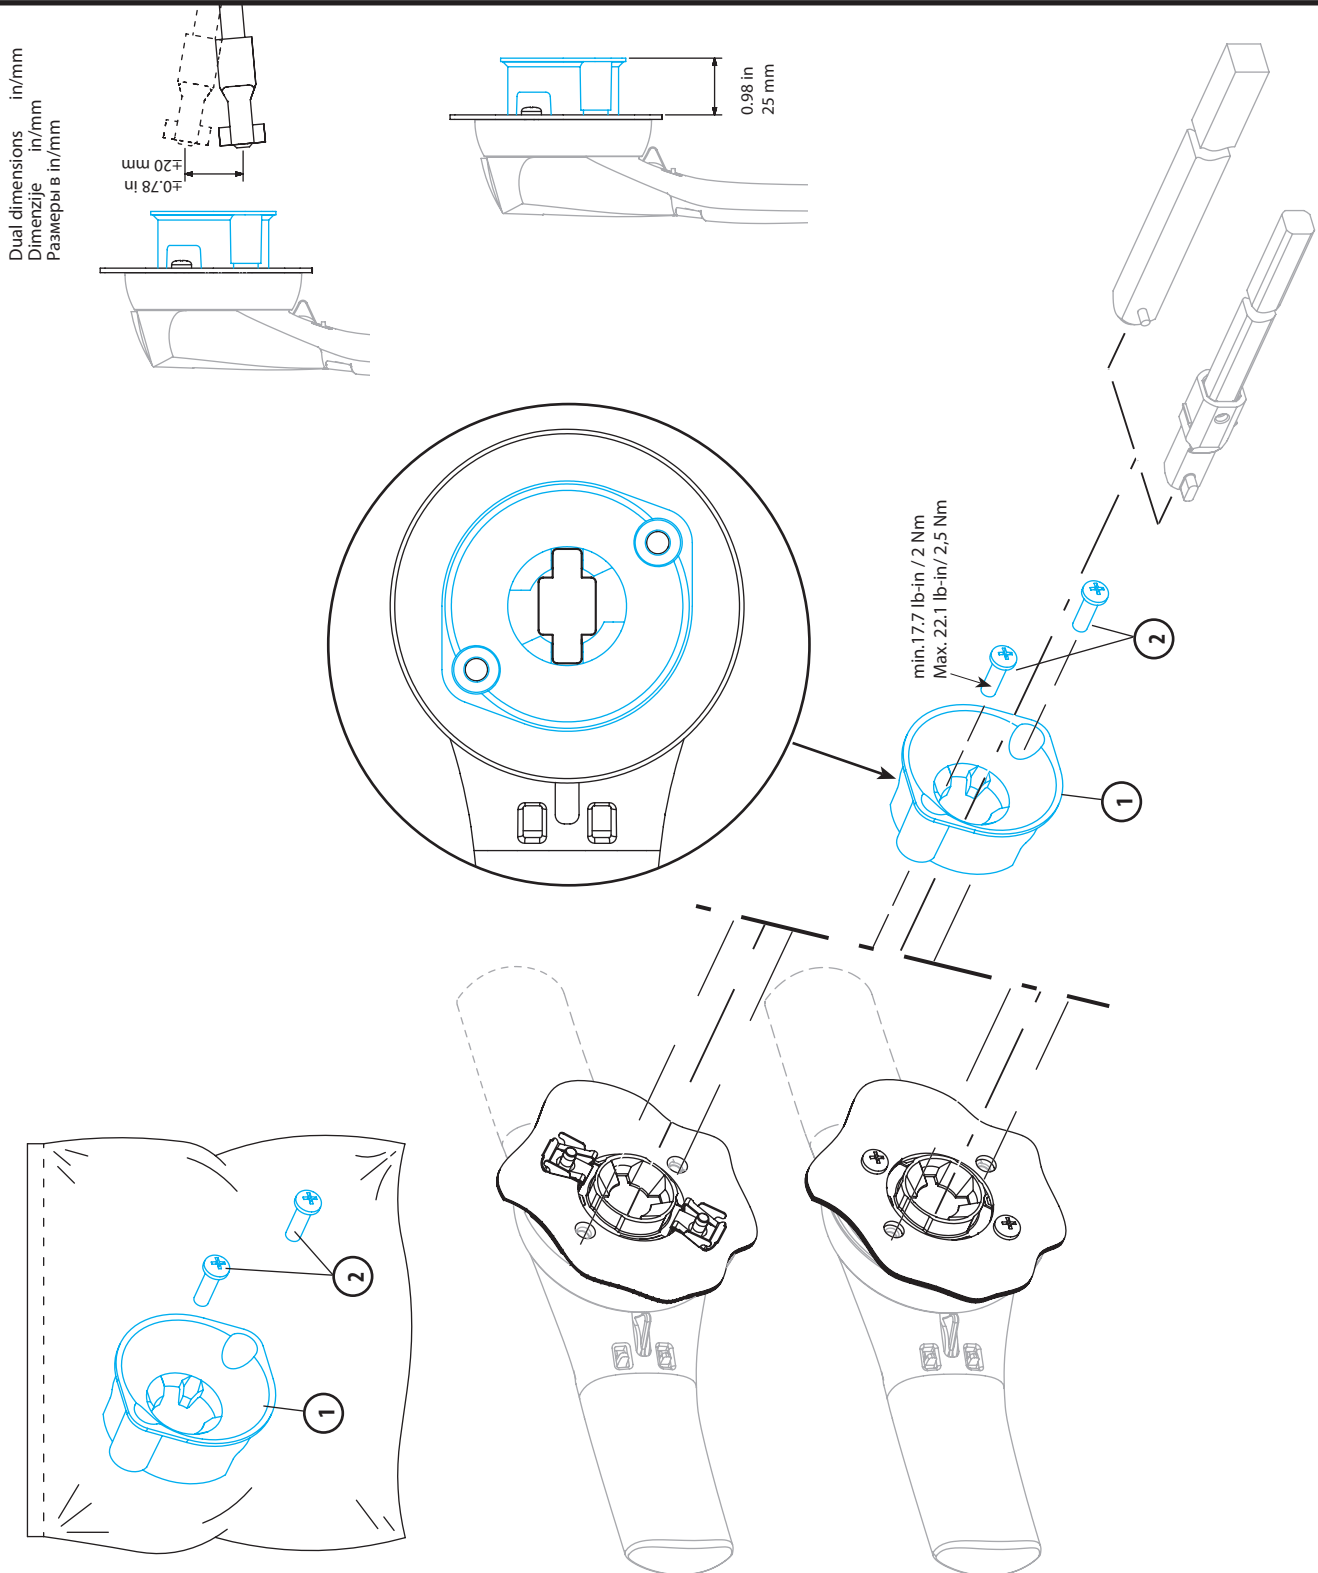

Failure to follow these instructions will result in death or serious injury.

NEVARNOST ELEKTRIČNEGA UDARA

- To opremo lahko namešča in vzdržuje le strokovno usposobljena oseba.
- Pred postopkom montaže in vzdrževanjem naprave je potrebno izklopiti električno napajanje in ga vključiti šele po zaključenem postopku.
- Z ustrezno napravo preverite odsotnost napajanja.
- Naprave, dele naprav in zaščitne pokrove menjajte in nameščajte le v brez napetostnem stanju.

Несоблюдение этих инструкций может привести к серьезным травмам или даже летальному исходу.

RECIO-VERSO / S blanc offset 100g/m² / Noir pantone black C - Bleu pantone 299C / F 210x297 / P 105/74,25

Handle mounting : see instruction sheets Ref. IS 543581-A (533274-D) / Ref. - IS 543563-A (532127-C) / Ref. - IS 543564-A (532128-B)